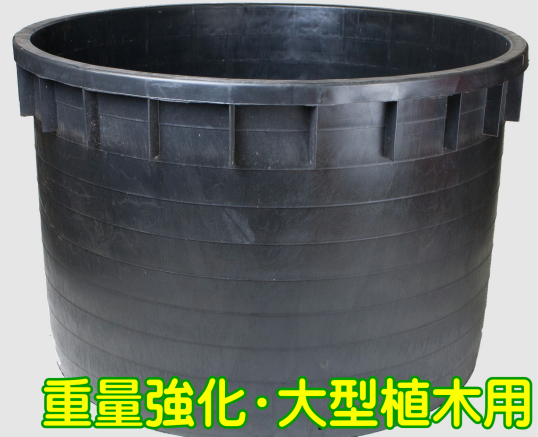

RP88-32	Ⓢ16,000
1入 約140ℓ	底穴 無
φ 88x φ 76xH32	

RP96-43	Ⓢ18,000
1入 約230ℓ	底穴 無
φ 96x φ 75xH43	

RP110-35	Ⓢ28,000
1入 約270ℓ	底穴 無
φ 110x φ 101xH35	

大型 **庭木・貯水タンク** 肉厚で頑丈な構造

在庫豊富

※欠品している場合もありますので、在庫状況を問合せ下さい。

穴無・穴有
ご指定下さい。

穴有

※底穴形状は表示と若干異なる場合がございます。

RP95	φ 95 × φ 73 × H55
Ⓢ15,000	1入 約280L 穴無/穴有

RP118	φ 118 × φ 83 × H68
Ⓢ32,000	1入 約600L 穴無/穴有

重量強化・大型植木用

RP121	φ 121 × φ 105 × H80
Ⓢ38,000	1入 約700L 穴無/穴有

RP140	φ 140 × φ 117 × H88
Ⓢ64,000	1入 約1,000L 穴無/穴有