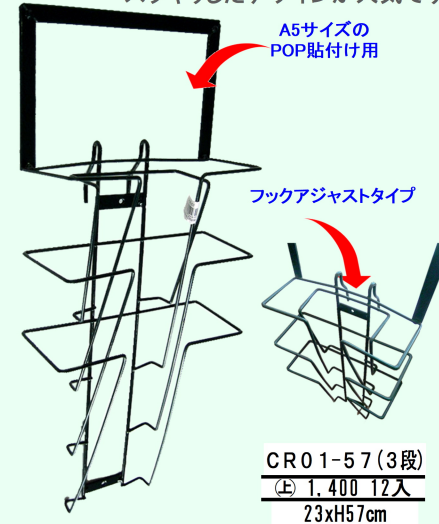

RP157	φ 157 × φ 136 × H100
Ⓢ135,000	1入 約1,500L 穴無/穴有

よくある質問 Q&A 販売アシストカタログラック

錆びにくいPEコーティング

Q:在庫はありますか？

A:在庫は常時取り揃えておりますが
廃番欠品している場合もございます
のでお問合せください

Q:実費運賃を教えてください。

A:お届け先のご住所、商品名、数量をお知らせいただければ算出いたします。実費運賃については下記基礎運賃条件をご覧ください。

Q:アソート・バラ出荷は可能ですか？

A:可能です。ただし、上代合計15,000円以上または、1ケースよりご注文をお受けします。一部商品は10枚束単位での出荷となります。

その他ご質問がございましたらお問い合わせください

売場のお助けアイテム

A4サイズ用(3段・7段)

3段

売り場や事務所などフックを引っ掛けるだけの簡単設置
スッキリしたデザインが人気です。

7段