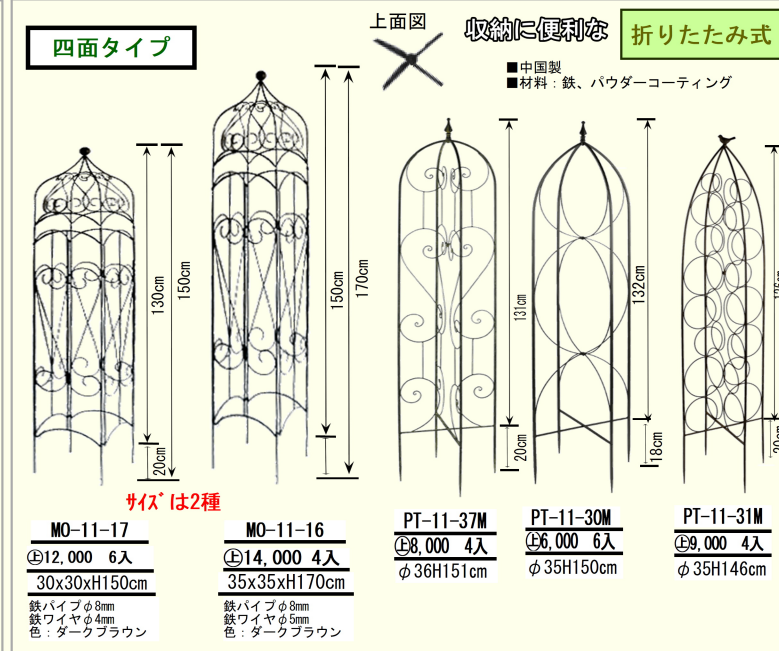

PT-11-35L  
 ⑪,100  
 38.7x27.9 x H218cm 1入

■中国製  
 ■材料: 鉄、  
 パウダーコーティング

MO-11-10  
 ⑩30,000 1入  
 φ50 x H342cm

MO-11-11-3  
 ⑩35,000 1入  
 49x49 x H300cm

MO-11-11-4  
 ⑩45,000 1入  
 54.5x54.5 x H400cm

サイズは2種

3mタイプ 4mタイプ

鉄パイプ: φ17mm  
 13.3x13.3角  
 パイプ色: ダークブラウン

■材料: 鉄、亜鉛メッキ  
 シルバー色

錆びに強い亜鉛メッキ

サイズは2種

PT-11-38M  
 ⑩3,800 8入  
 φ24 x H113cm

PT-11-38L  
 ⑩4,600 6入  
 φ30 x H148cm