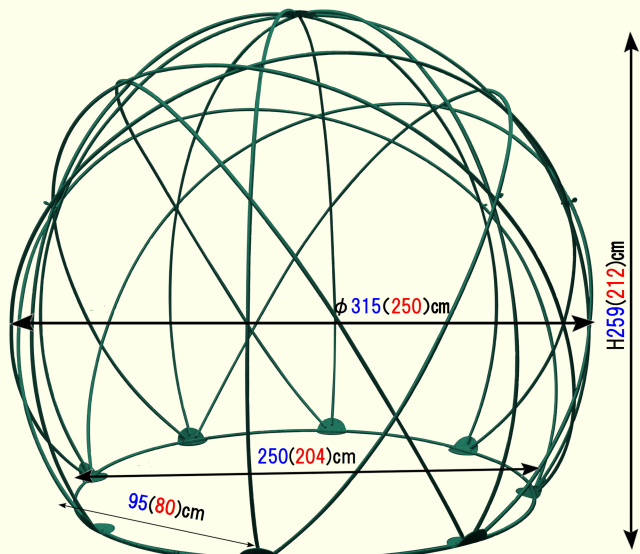

おしゃれなインスタ映えスポットに! 温室に! 潤いの場に!

癒しの空間! 直径2.5m くつろぎの空間! 直径3m

GD-01 上代 75,000 サイズ: 青色 GD-03 上代 65,000 サイズ: 赤色  
 φ315xH259cm 27.9kg φ250xH212cm 25kg

イルミネーション使用例

使用イメージ例

丈夫な組立構造

◆鉄パイプ製φ16mm  
 農業用ハウスパイプを曲げ加工  
 プッシュピン式で簡単組立!  
 ダークグリーンのパウダーコーティング