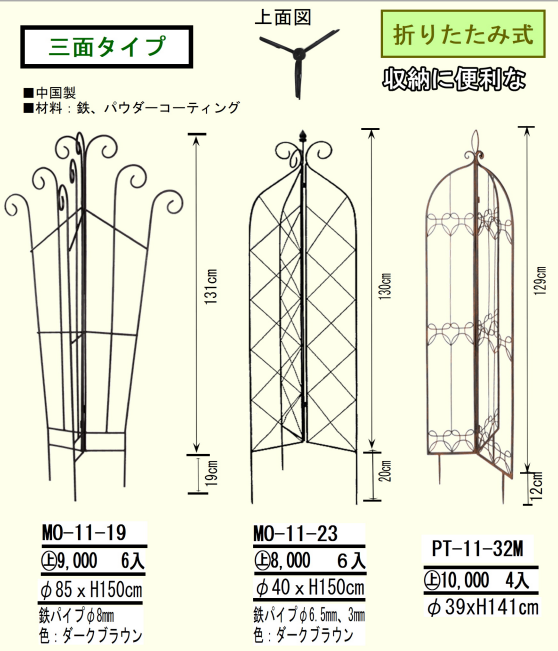

PT-11-35L  
 ⑪,100  
 38.7x27.9 x H218cm 1入

■中国製  
 ■材料: 鉄、  
 パウダーコーティング

MO-11-10  
 ⑩30,000 1入  
 φ50 x H342cm

MO-11-11-3  
 ⑩35,000 1入  
 49x49 x H300cm

MO-11-11-4  
 ⑩45,000 1入  
 54.5x54.5 x H400cm

サイズは2種

3mタイプ 4mタイプ

鉄パイプ: φ17mm  
 13.3x13.3角  
 パイプ色: ダークブラウン

■材料: 鉄、亜鉛メッキ  
 シルバー色

錆びに強い亜鉛メッキ

サイズは2種

PT-11-38M  
 ⑩3,800 8入  
 φ24 x H113cm

PT-11-38L  
 ⑩4,600 6入  
 φ30 x H148cm