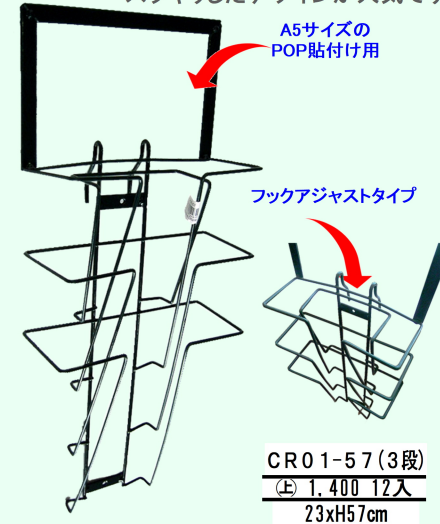

# よくある質問 Q&A 販売アシストカタログラック

錆びにくいPEコーティング

Q:在庫はありますか？

A:在庫は常時取り揃えておりますが廃番欠品している場合もございますのでお問合せください

Q:実費運賃を教えてください。

A:お届け先のご住所、商品名、数量をお知らせいただければ算出いたします。実費運賃については下記基礎運賃条件をご覧ください。

Q:アソート・バラ出荷は可能ですか？

A:可能です。ただし、上代合計15,000円以上または、1ケースよりご注文をお受けします。一部商品は10枚束単位での出荷となります。

## 売場のお助けアイテム

A4サイズ用(3段・7段)

3段

売り場や事務所などフックを引っ掛けるだけの簡単設置  
スッキリしたデザインが人気です。

7段

CR01-70(7段)  
(E) 1,500 6入  
23xH70cm