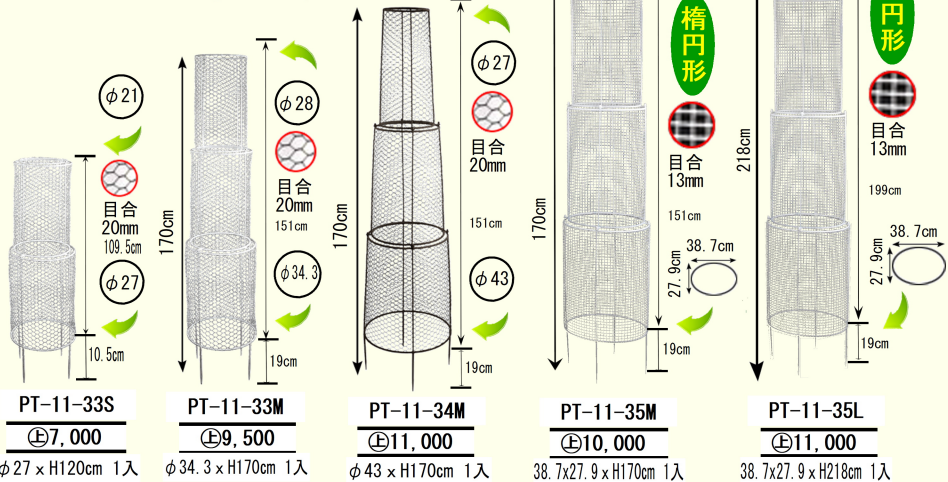

おしゃれなインスタ映えスポットに! 温室に! 潤いの場に!

癒しの空間! 直径2.5m くつろぎの空間! 直径3m

GD-01 上代 75,000 サイズ: 青色 GD-03 上代 65,000 サイズ: 赤色  
 φ315xH259cm 27.9kg φ250xH212cm 25kg

イルミネーション使用例

使用イメージ例

丈夫な組立構造

◆鉄パイプ製φ16mm  
 農業用ハウスパイプを曲げ加工  
 プッシュピン式で簡単組立!  
 ダークグリーンのパウダーコーティング

## オベリスク (MO)

タワーで  
 庭を立体的に!

■中国製  
 H300/400cm

取外し可

錆に強い  
 パウダーコーティング

収納図

## オベリスク (PT)

スタッキング メッシュタイプ

■中国製 ■材料: 鉄、パウダーコーティング

メッシュでつるが絡みやすい

PT-11-33S  
 ⑦,000  
 φ27 x H120cm 1入

PT-11-33M  
 ⑨,500  
 φ34.3 x H170cm 1入

PT-11-34M  
 ⑪,000  
 φ43 x H170cm 1入

PT-11-35M  
 ⑩,000  
 38.7x27.9 x H170cm 1入

PT-11-35L  
 ⑪,100  
 38.7x27.9 x H218cm 1入

■中国製  
 ■材料: 鉄、  
 パウダーコーティング

MO-11-10  
 ⑩30,000 1入  
 φ50 x H342cm

MO-11-11-3  
 ⑩35,000 1入  
 49x49 x H300cm

MO-11-11-4  
 ⑩45,000 1入  
 54.5x54.5 x H400cm

サイズは2種