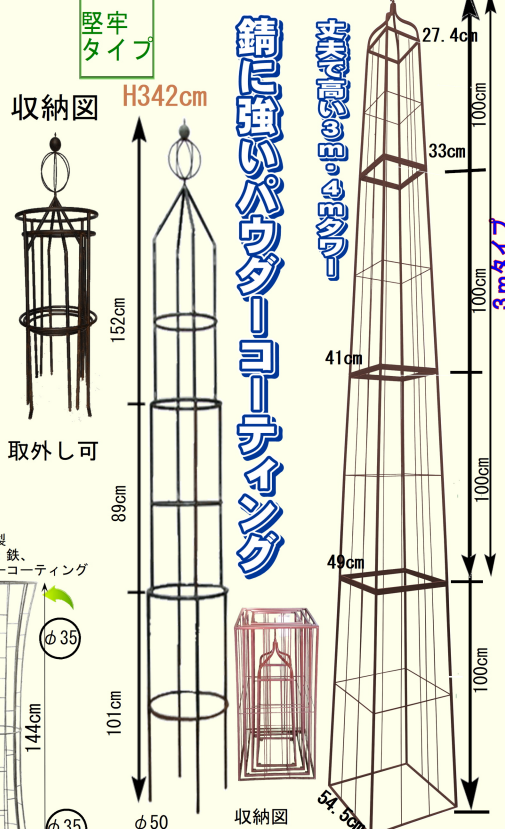

おしゃれなインスタ映えスポットに! 温室に! 潤いの場に!

癒しの空間! 直径2.5m くつろぎの空間! 直径3m

GD-01 上代 75,000 サイズ: 青色 GD-03 上代 65,000 サイズ: 赤色  
 φ315xH259cm 27.9kg φ250xH212cm 25kg

イルミネーション使用例

使用イメージ例

丈夫な組立構造

◆鉄パイプ製φ16mm  
 農業用ハウスパイプを曲げ加工  
 プッシュピン式で簡単組立!  
 ダークグリーンのパウダーコーティング

## オベリスク (MO)

タワーで  
 庭を立体的に!

■中国製  
 H300/400cm

取外し可

錆に強い  
 パウダーコーティング

収納図

PT-11-35L  
 ⑪,100  
 38.7x27.9 x H218cm 1入

■中国製  
 ■材料: 鉄、  
 パウダーコーティング

MO-11-10  
 ⑩30,000 1入  
 φ50 x H342cm

MO-11-11-3  
 ⑩35,000 1入  
 49x49 x H300cm

MO-11-11-4  
 ⑩45,000 1入  
 54.5x54.5 x H400cm

サイズは2種

3mタイプ 4mタイプ

鉄パイプ: φ17mm  
 13.3x13.3角  
 パイプ色: ダークブラウン

■材料: 鉄、亜鉛メッキ  
 シルバー色

錆びに強い亜鉛メッキ

サイズは2種

PT-11-38M  
 ⑩3,800 8入  
 φ24 x H113cm

PT-11-38L  
 ⑩4,600 6入  
 φ30 x H148cm