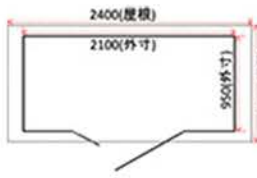

商業・公共施設にパブリックデザインとして！

■材質：ポリエチレン ■イタリア製
◆最新在庫状況はお問合せください。

回転成形 高耐久性 (10年以上) 高強度 送料実費 全サイズ

落ち着いたブラウン
豊富なサイズ展開

φ40～φ185まで

立体底穴形状

| 品番 | 入数 | 上代 | サイズ(cm) | 容量(L) | 在庫状況 |
|--------|----|----------|-------------------|-------|------|
| RPJ40 | 5 | Ⓢ8,500 | φ40(36)×H31(29) | 24 | 2個 |
| RPJ45 | 3 | Ⓢ15,000 | φ45(39)×H34(35) | 35 | 受注 |
| RPJ50 | 3 | Ⓢ17,000 | φ50(44)×H38(36) | 50 | 2個 |
| RPJ55 | 2 | Ⓢ20,000 | φ55(48)×H42(40) | 70 | 受注 |
| RPJ63 | 1 | Ⓢ28,000 | φ63(55)×H44.5(42) | 100 | 受注 |
| RPJ70 | 1 | Ⓢ46,000 | φ70(61)×H47(44.5) | 125 | 受注 |
| RPJ80 | 1 | Ⓢ63,000 | φ80(71)×H50(46) | 165 | 受注 |
| RPJ90 | 1 | Ⓢ80,000 | φ90(81)×H52(47) | 215 | 2個 |
| RPJ100 | 1 | Ⓢ90,000 | φ100(90)×H55(50) | 285 | 受注 |
| RPJ110 | 1 | Ⓢ105,000 | φ110(101)×H64(56) | 390 | 受注 |
| RPJ122 | 1 | Ⓢ120,000 | φ122(110)×H67(60) | 500 | 受注 |
| RPJ145 | 1 | Ⓢ180,000 | φ145(130)×H74(67) | 800 | 受注 |
| RPJ160 | 1 | Ⓢ250,000 | φ160(145)×H83(73) | 1,250 | 受注 |
| RPJ185 | 1 | Ⓢ340,000 | φ185(170)×H91(80) | 1,650 | 受注 |

お洒落なテラコッタ&グレー 大型2タイプ

φ105～φ230まで

すべて送料実費

φ155以上は
リフティング対応な
底穴形状
-移動自在

φ105, φ135

φ155, φ175
φ200, φ230

| 品番 | 容量(L) | 上代 | 在庫色 | |
|------------------|-------|----------|-----|---|
| サイズ(cm) | | | | |
| RPL105 | 400 | Ⓢ110,000 | 1 | 1 |
| φ105(96)×H70 | | | | |
| RPL135 | 700 | Ⓢ160,000 | 1 | 1 |
| φ135(120)×H80 | | | | |
| RPL155 | 1,100 | Ⓢ220,000 | 受 | 受 |
| φ155(140)×H90 | | | | |
| RPL175 | 1,500 | Ⓢ360,000 | 受 | 受 |
| φ175(159.5)×H100 | | | | |
| RPL200 | 2,200 | Ⓢ450,000 | 1 | 受 |
| φ200(184)×H110 | | | | |
| RPL230 | 3,250 | Ⓢ600,000 | 受 | 受 |
| φ230(214)×H120 | | | | |

木製物置

Special Price

北米松材パネルハウス (WH)

高耐候カナダ産松の自然の風合い

WH200P

■中国製

お買得特価 ~~Ⓢ200,000~~ **Ⓢ100,000**
(北海道、沖縄、離島除く) 特別運賃1万円

・簡易物置・楽々収納親子ドア
・組立簡単・約2㎡(0.6坪)

WH200P 平面図

形式：パネル式
(サイズ単位：mm)
本体：2100x950
屋根：2400x1200
棟高：1900
親子ドア
(大)：約730xH1700
(小)：約370xH1700
窓：1組 670 x 670
(左側面、外開き、小屋根付)
屋根：合板
アスファルトシングル材着済
(ダークグリーン)
重量：217kg 荷姿9梱包

現品は白木の状態です

DIY
self
build

掛率が他の商品と異なります。